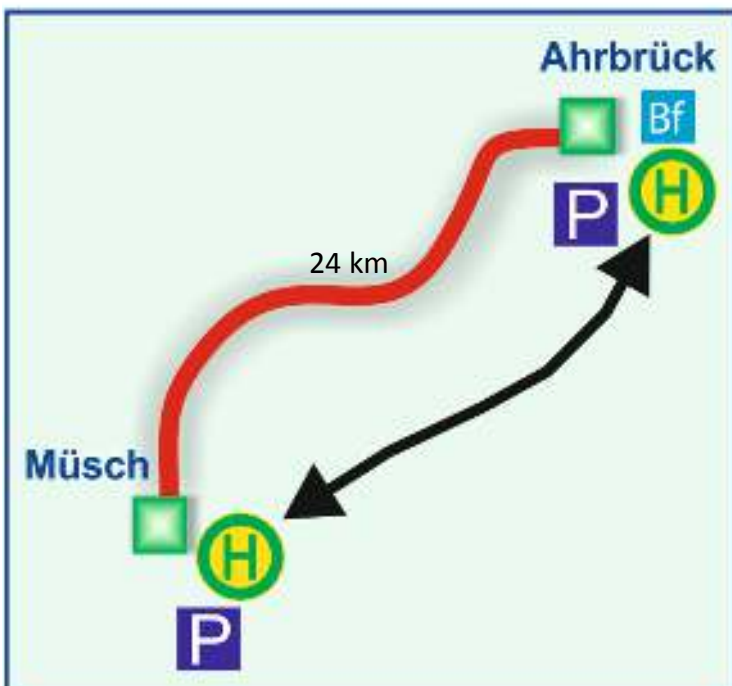

Bustransfer Vormittag

Ahrbrück - Blankenheim Wald

Abfahrten

von	Ahrbrück Bahnhof	09:00	
über	Müsch Ortsausgang in Richtung B 258	09:50	Kein Einstieg möglich !
	Ahrhütte Abzweig Freilingen (Ampel)	10:30	Kein Einstieg möglich !
	Blankenheim Busbahnhof	11:00	
nach	Blankenheim Wald Bahnhof	11:20	

Bustransfer Nachmittag

Blankenheim Wald - Ahrhütte

Abfahrten

von	Ahrhütte Abzweig Freilingen (Ampel)	14:00	15:00	17:00
über	Blankenheim Busbahnhof	14:30	15:30	17:30
nach	Blankenheim Wald Bahnhof	14:50	15:50	17:50

von	Blankenheim Wald Bahnhof	14:00	16:00	18:00
über	Blankenheim Busbahnhof	14:20	16:20	18:20
nach	Ahrhütte Abzweig Freilingen (Ampel)	14:50	16:50	18:50

Abfahrt DB

Blankenheim Wald Richtung Köln Messe-Deutz

15:27	16:27	16:49	17:27	18:27	19:27
-------	-------	-------	-------	-------	-------

Kein Bustransfer zwischen Ahrhütte und Müsch (Entfernung ca. 10 km)

Müsch - Ahrbrück

Abfahrten

von	Ahrbrück Bahnhof	14:00	16:00	18:00
nach	Müsch Ortsausgang in Richtung B 258	14:50	16:50	18:50