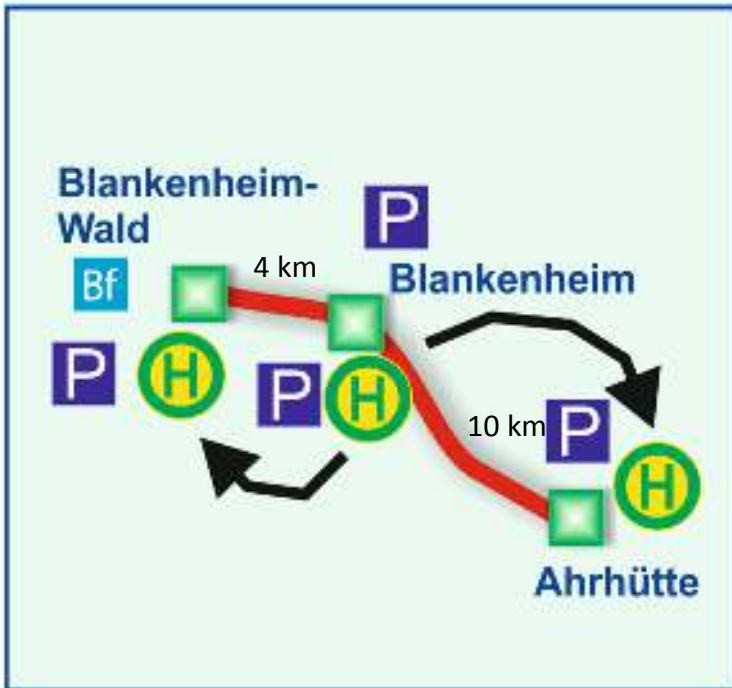

Bustransfer Vormittag

Ahrbrück - Blankenheim Wald

Abfahrten

von	Ahrbrück Bahnhof	09:00	
über	Müsch Ortsausgang in Richtung B 258	09:50	Kein Einstieg möglich !
	Ahrhütte Abzweig Freilingen (Ampel)	10:30	Kein Einstieg möglich !
	Blankenheim Busbahnhof	11:00	
nach	Blankenheim Wald Bahnhof	11:20	

Bustransfer Nachmittag

Blankenheim Wald - Ahrhütte

Abfahrten

von	Ahrhütte Abzweig Freilingen (Ampel)	14:00	15:00	17:00
über	Blankenheim Busbahnhof	14:30	15:30	17:30
nach	Blankenheim Wald Bahnhof	14:50	15:50	17:50

von	Blankenheim Wald Bahnhof	14:00	16:00	18:00
über	Blankenheim Busbahnhof	14:20	16:20	18:20
nach	Ahrhütte Abzweig Freilingen (Ampel)	14:50	16:50	18:50

Abfahrt DB

Blankenheim Wald Richtung Köln Messe-Deutz

von	Müsch Ortsausgang in Richtung B 258	13:00	15:00	17:00
nach	Ahrbrück Bahnhof	13:50	15:50	17:50

Abfahrt DB

Ahrbrück in Richtung Koblenz und Köln-Bonn

14:03	15:03	16:03	17:03	18:03	19:03
-------	-------	-------	-------	-------	-------