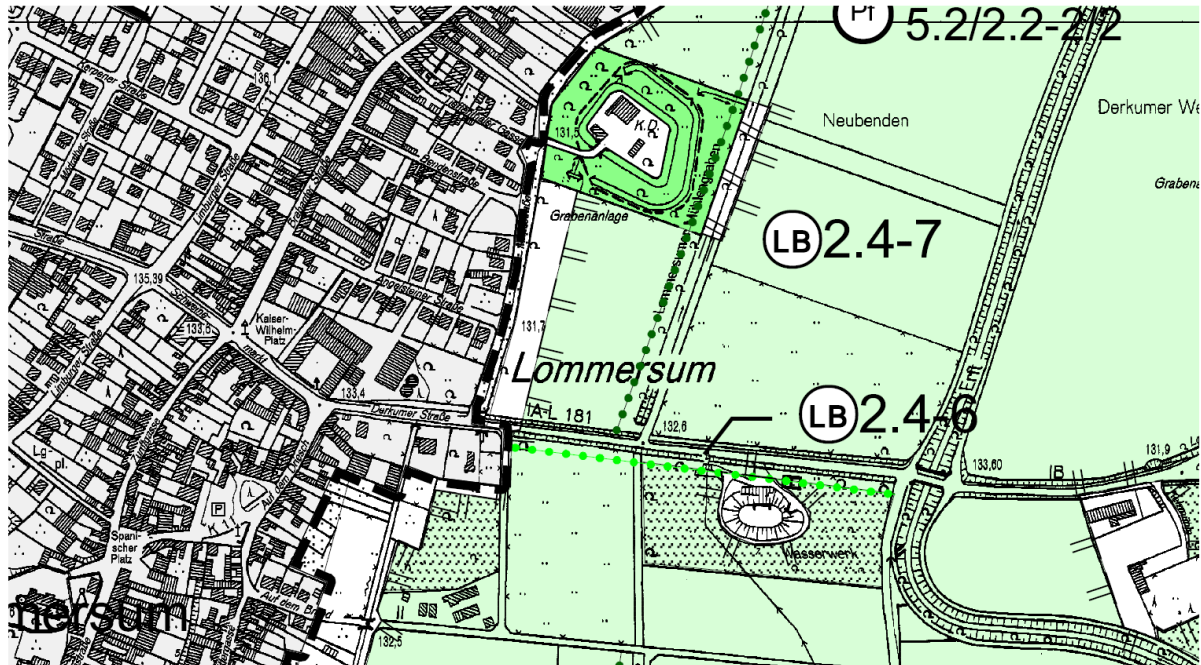

Landschaftsplan Weilerswist - Hausweiler

Detail Festsetzungskarte, Stand: Oktober 2004 (Satzung)

Detail Festsetzungskarte, Stand: Februar 2010 (erste Änderung)

Landschaftsplan Weilerswist - Lommersum

Detail Festsetzungskarte, Stand: Oktober 2004 (Satzung)

Detail Festsetzungskarte, Stand: Februar 2010 (erste Änderung)