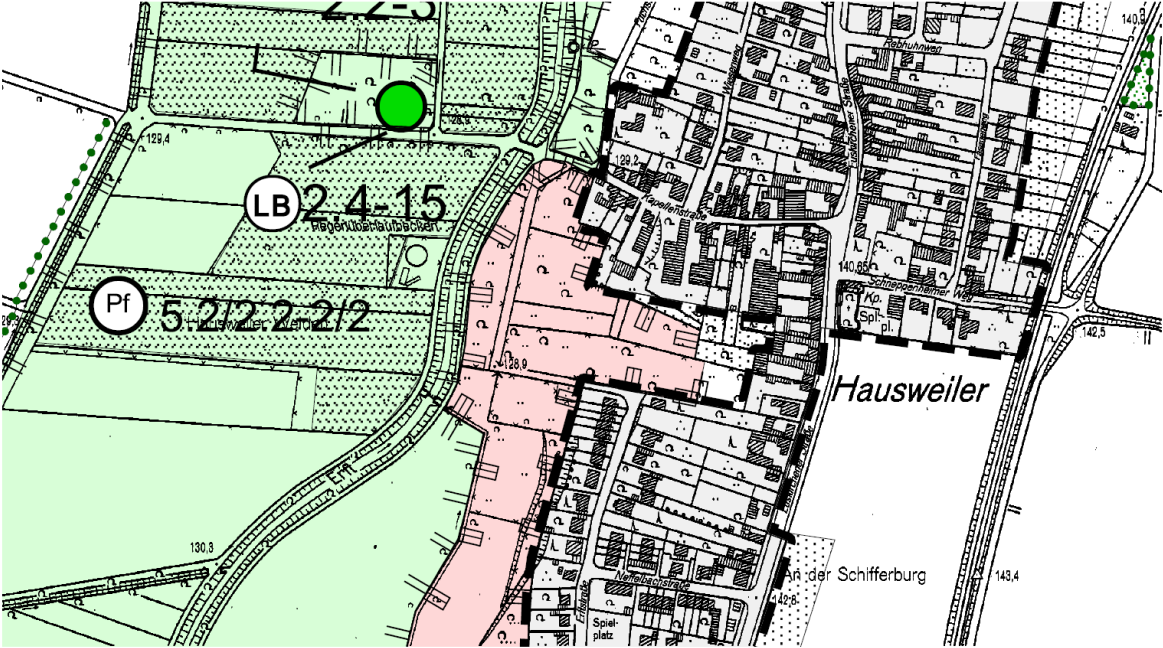

Landschaftsplan Weilerswist - Hausweiler

Detail Festsetzungskarte, Stand: Oktober 2004 (Satzung)

Detail Festsetzungskarte, Stand: Februar 2010 (erste Änderung)

Landschaftsplan Weilerswist - Lommersum

Detail Festsetzungskarte, Stand: Oktober 2004 (Satzung)

Detail Festsetzungskarte, Stand: Februar 2010 (erste Änderung)