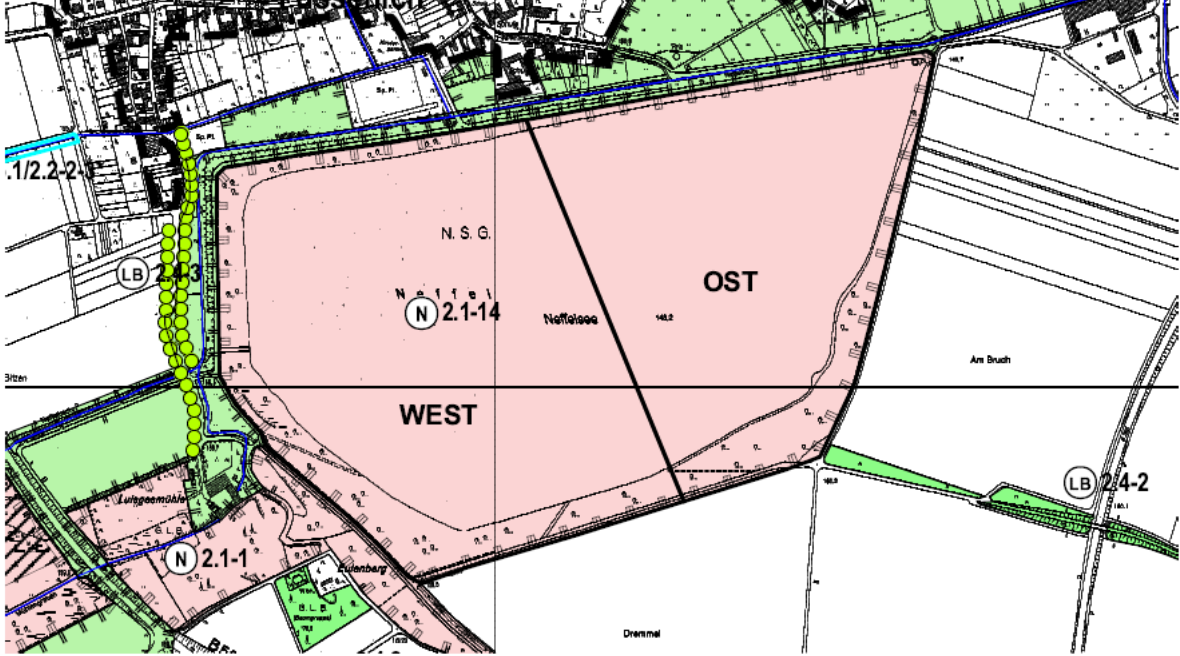

# Landschaftsplan Zülpich - Marienbach

Detail Festsetzungskarte, Stand: Oktober 2008 (Satzung)

Detail Festsetzungskarte, Stand: Februar 2010 (erste Änderung)

# Landschaftsplan Zülpich - Neffelsee

Detail Festsetzungskarte, Stand: Oktober 2008 (Satzung)

Detail Festsetzungskarte, Stand: Februar 2010 (erste Änderung)