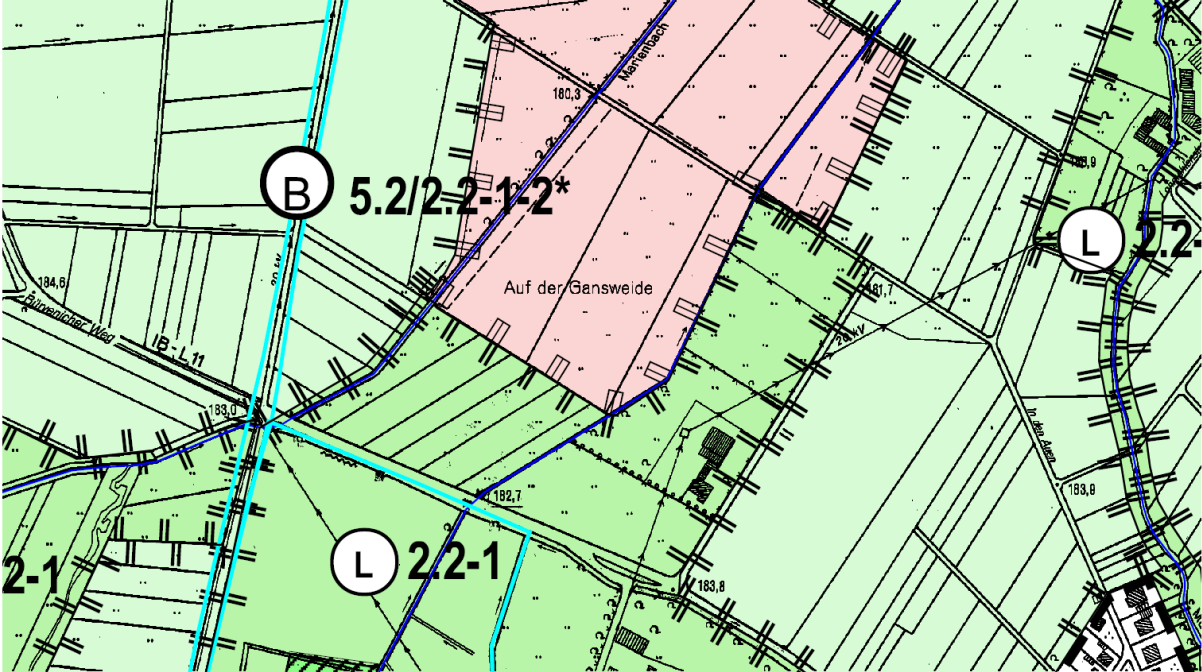

# Landschaftsplan Zülpich - Marienbach

Detail Festsetzungskarte, Stand: Oktober 2008 (Satzung)

Detail Festsetzungskarte, Stand: Februar 2010 (erste Änderung)

# Landschaftsplan Zülpich - Neffelsee

Detail Festsetzungskarte, Stand: Oktober 2008 (Satzung)

Detail Festsetzungskarte, Stand: Februar 2010 (erste Änderung)