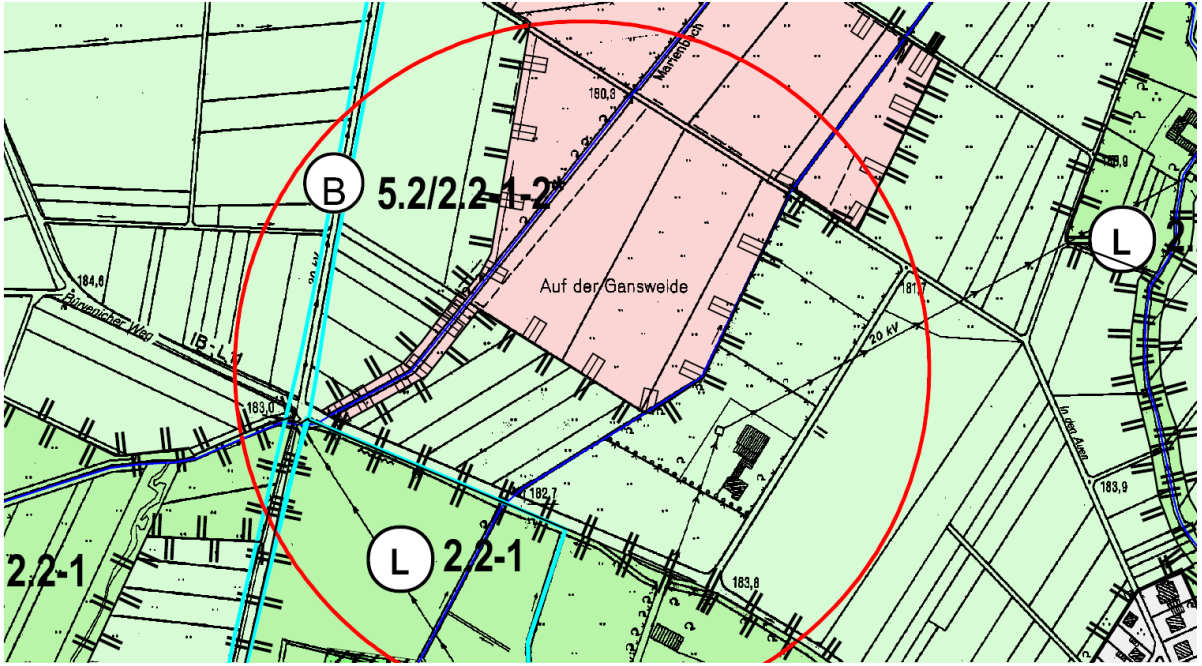

# Landschaftsplan Zülpich - Marienbach

Detail Festsetzungskarte, Stand: Oktober 2008 (Satzung)

Detail Festsetzungskarte, Stand: Februar 2010 (erste Änderung)

# Landschaftsplan Zülpich - Neffelsee

Detail Festsetzungskarte, Stand: Oktober 2008 (Satzung)

Detail Festsetzungskarte, Stand: Februar 2010 (erste Änderung)